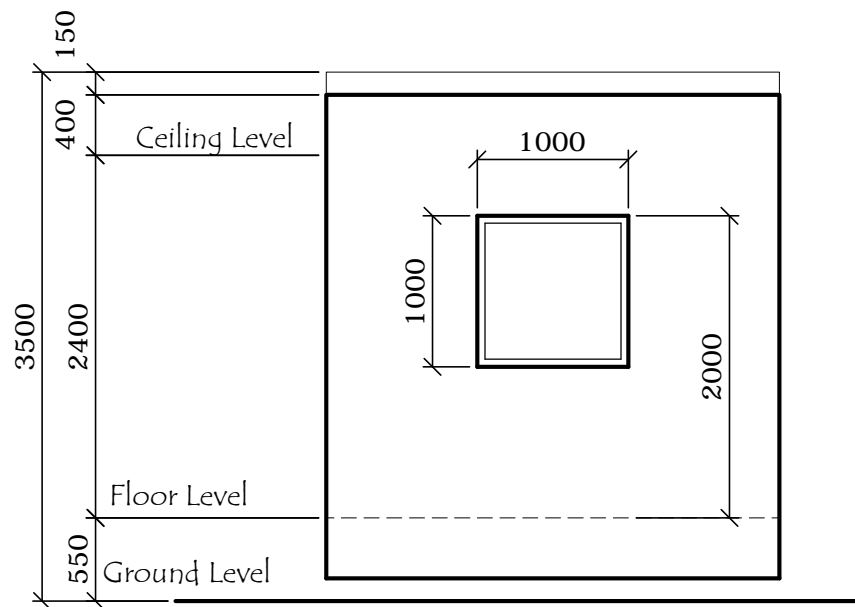

FRONT

REAR

SCALE: 1:50 M